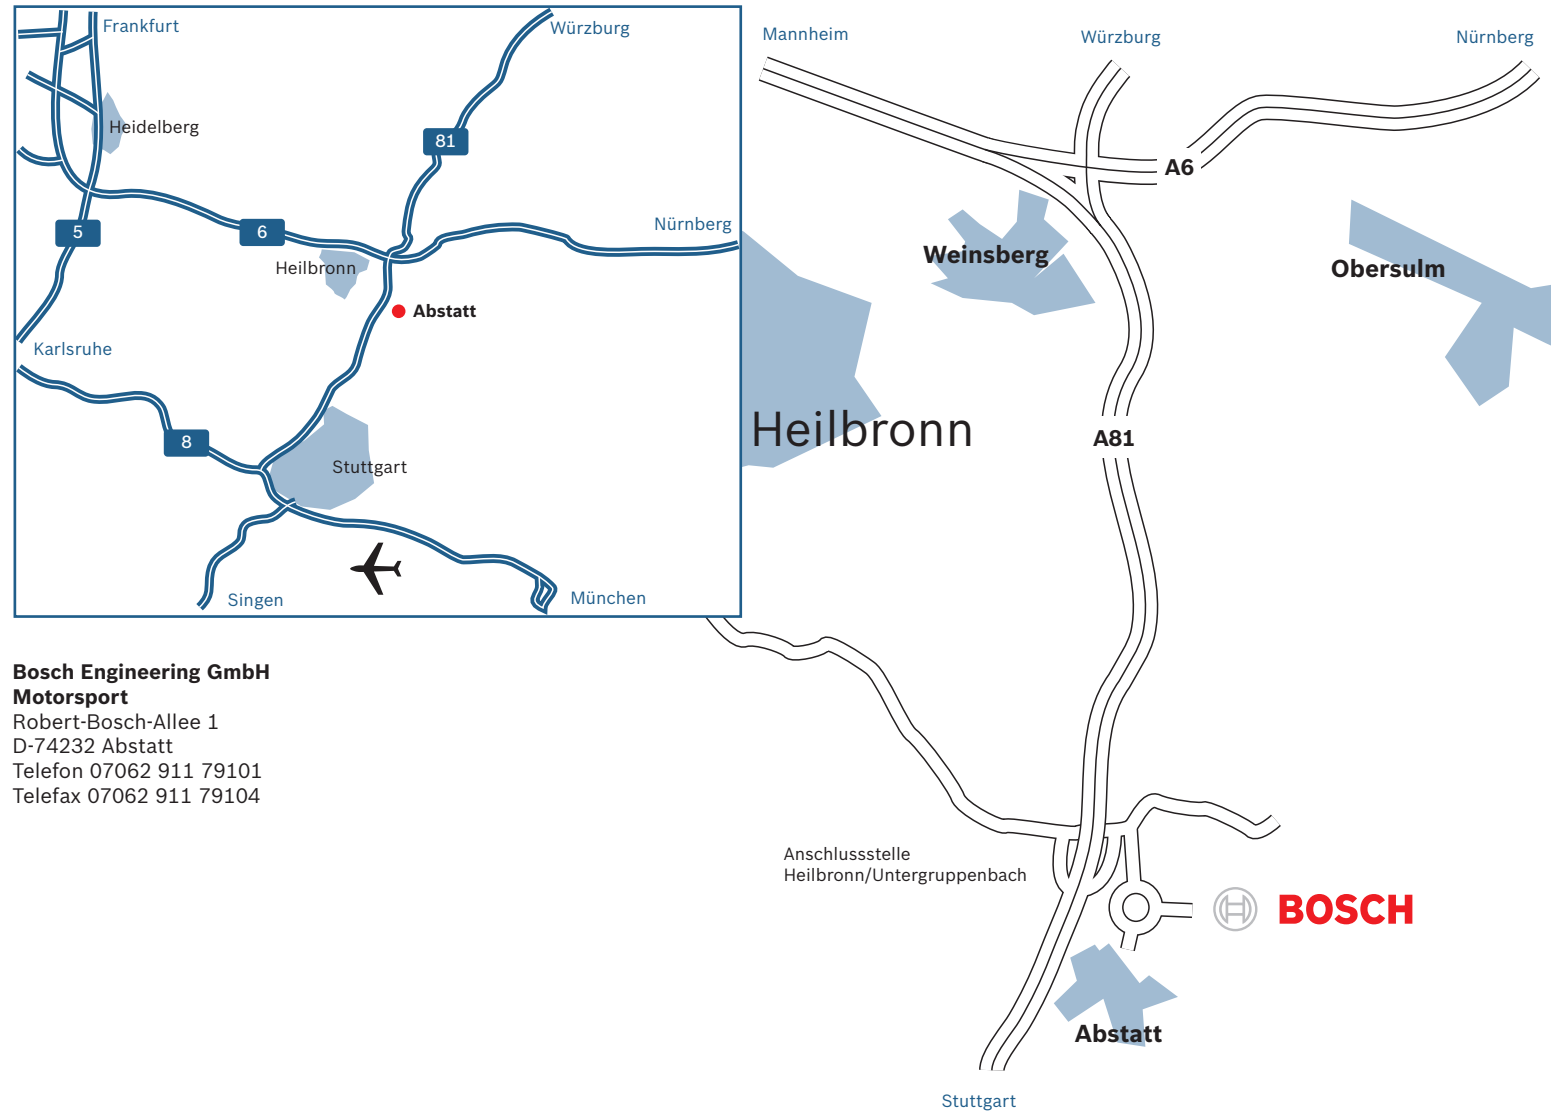

Standort **Abstatt**

Bosch Motorsport

Anreise mit dem Auto

Verlassen Sie die A 81 an der Ausfahrt 11 Heilbronn/Untergruppenbach und biegen Sie rechts ab. Nun folgen Sie der Beschilderung in Richtung "BOSCH".

Anreise mit öffentlichen Verkehrsmitteln

Fahren Sie bis Heilbronn Hauptbahnhof und nehmen Sie von dort ein Taxi nach Abstatt.

Bosch Engineering GmbH Motorsport

Robert-Bosch-Allee 1
D-74232 Abstatt
Telefon 07062 911 79101
Telefax 07062 911 79104