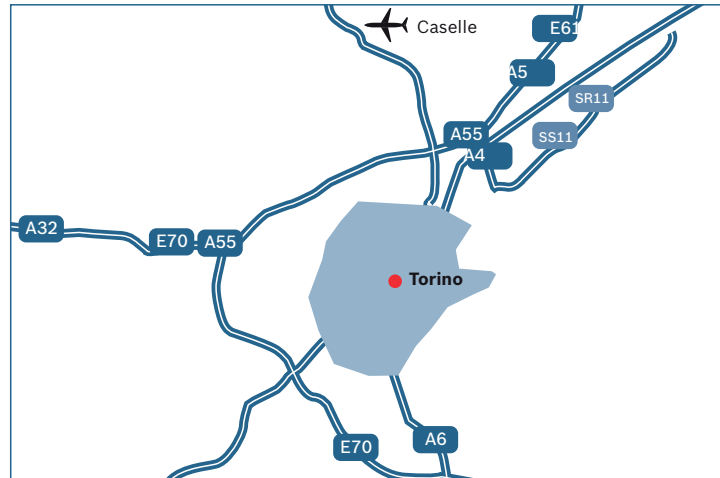

# Standort Turin

Bosch Engineering

## Anreise mit dem Auto vom Flughafen Caselle:

- Folgen Sie der Strada San Maurizio
- Weiter auf der SP2/Strada San Maurizio
- Folgen Sie der Raccordo Autostradale: Torino-Aeroporto di Caselle (nach Turin)
- Nehmen Sie die Ausfahrt 1 nach SS25/Susa/T2/T1/T4
- Folgen Sie den Verkehrsschildern nach E70/tangenziale ovest-Sud/Savona/E717/T4/E25/A21/A6/Piacenza und folgen Sie anschließend der A55
- Nehmen Sie die Ausfahrt Stupinigi nach SS23 CorsoUnione Sovietica/Lingotto/Torino Sud
- Folgen Sie der Beschilderung nach Turin und anschließend der SS23/Viale Torino
- Weiter auf der Corso Unione Sovietica
- Nehmen Sie im Kreisverkehr die Ausfahrt nach Strada del Drosso

## Anreise mit öffentlichen Verkehrsmitteln vom Flughafen Caselle:

- Gehen Sie zur Bushaltestelle Sadem (Nahe der Ankunft)
- Nehmen Sie den Bus in Richtung Torino
- Ausstieg bei der Station Torino Porta Nuova
- Gehen Sie zur Bushaltestelle Vittorio Emanuele II (via Arsenale/ via San Quintino)
- Nehmen Sie den Bus 63 in Richtung Negarville (fahren Sie 26 Stationen)
- Steigen Sie bei der Station Drosso aus (via Negarville strada del Drosso)
- Sie erreichen das Ziel Strada del Drosso 37/15 zu Fuß (60 m)