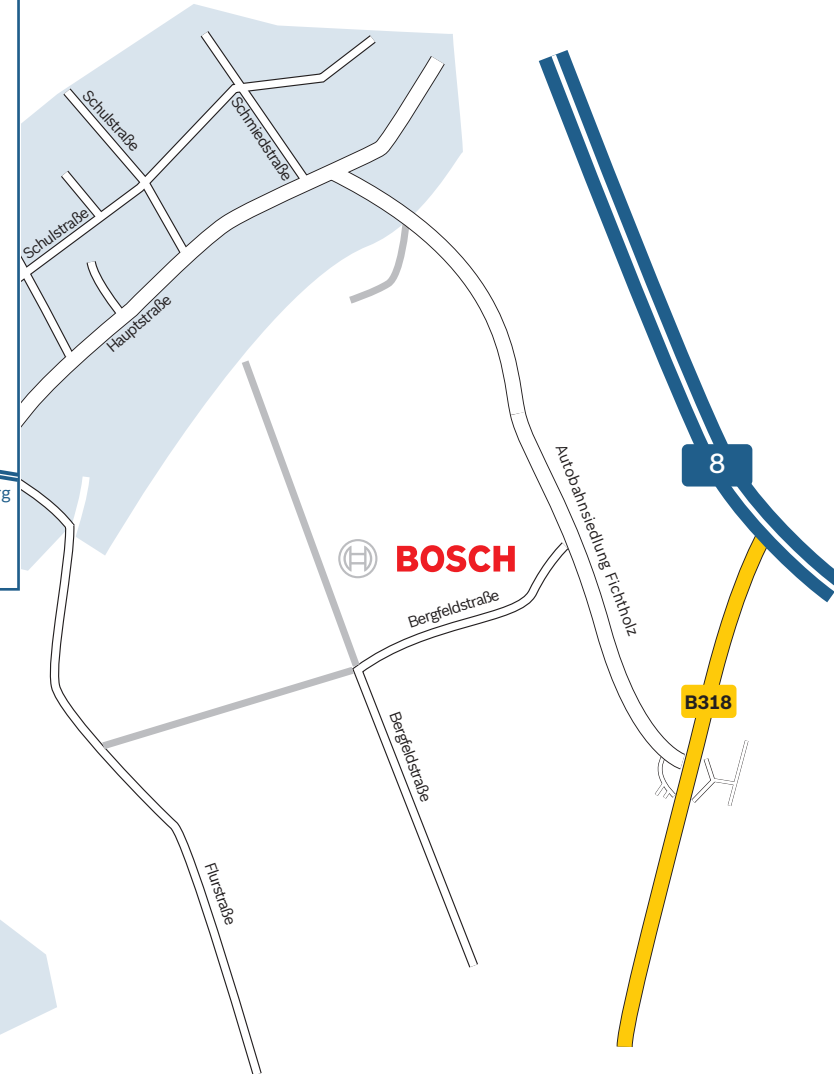

Standort **Holzkirchen**

Bosch Engineering

Anreise mit dem Auto

Aus Richtung Stuttgart:

Autobahn A8 (E52) bis AB-Dreieck Gröbenzell, Eschenrieder Spange
Autobahn A99 Richtung Salzburg bis Kreuz München-Süd

Aus Richtung Nürnberg:

Autobahn A9 (E45) bis AB-Kreuz München-Nord
Autobahn A99 Richtung Salzburg bis Kreuz München-Süd

Vom Flughafen München II

(Franz-Josef-Strauß):

Autobahn A92 (E53) bis AB-Kreuz Neufahrn
Autobahn A9 (E45) bis AB-Kreuz München-Nord
Autobahn A99 Richtung Salzburg bis Kreuz München-Süd

Ab AB-Kreuz München-Süd:

Autobahn A8 (E45/E52) Richtung Salzburg
Ausfahrt Holzkirchen. An der ersten Kreuzung rechts abbiegen in Richtung Föching. Der Straße folgen und nach ca. 270 Metern links in die Bergfeldstraße abbiegen.

Anreise mit öffentlichen Verkehrsmitteln

Fahren Sie ab München Hauptbahnhof mit der S-Bahn Linie 3 oder der BOB nach Holzkirchen. Von dort aus fahren Sie mit der Buslinie 5 bis zur Haltestelle „Holzk. Gewerbegebiet Nord“.