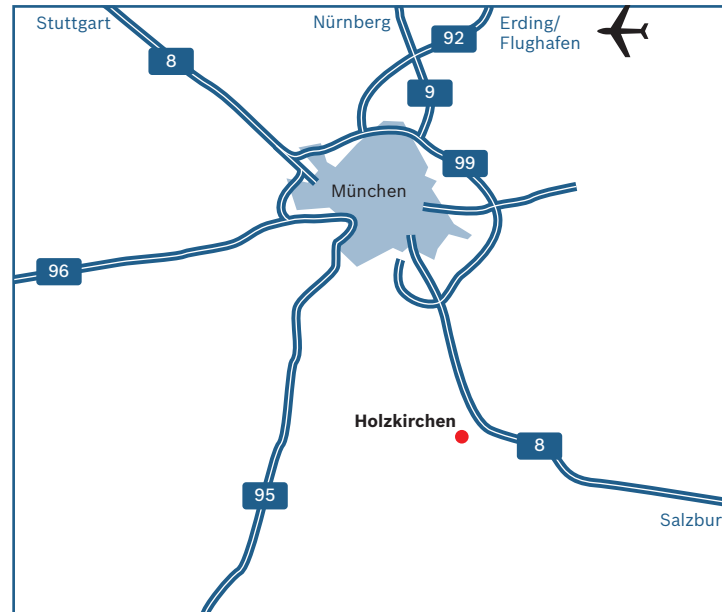

Standort **Holzkirchen**

Bosch Engineering

Anreise mit dem Auto

Aus Richtung Stuttgart:

Autobahn A8 (E52) bis AB-Dreieck Gröbenzell, Eschenrieder Spange
Autobahn A99 Richtung Salzburg bis Kreuz München-Süd

Aus Richtung Nürnberg:

Autobahn A9 (E45) bis AB-Kreuz München-Nord
Autobahn A99 Richtung Salzburg bis Kreuz München-Süd

Vom Flughafen München II

(Franz-Josef-Strauß):

Autobahn A92 (E53) bis AB-Kreuz Neufahrn
Autobahn A9 (E45) bis AB-Kreuz München-Nord
Autobahn A99 Richtung Salzburg bis Kreuz München-Süd

Ab AB-Kreuz München-Süd:

Autobahn A8 (E45/E52) Richtung Salzburg
Ausfahrt Holzkirchen. An der ersten Kreuzung rechts abbiegen in Richtung Föching. Der Straße folgen und nach ca. 270 Metern links in die Bergfeldstraße abbiegen.

Anreise mit öffentlichen Verkehrsmitteln

Fahren Sie ab München Hauptbahnhof mit der S-Bahn Linie 3 oder der BOB nach Holzkirchen. Von dort aus fahren Sie mit der Buslinie 5 bis zur Haltestelle „Holzk. Gewerbegebiet Nord“.