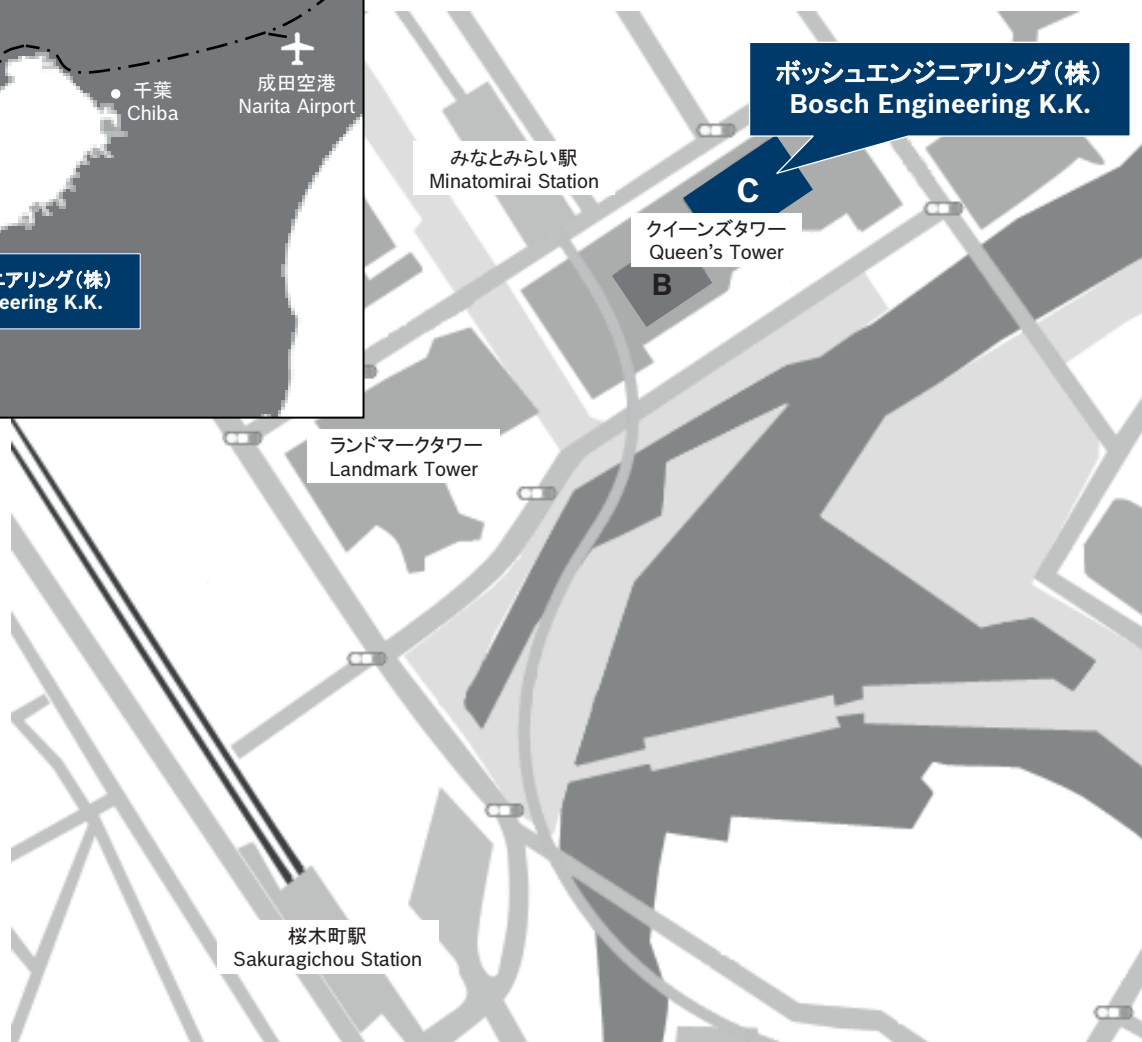

ボッシュエンジニアリング株式会社 案内図

Map to Bosch Engineering K.K. Office

所在地: 〒220-6218
神奈川県横浜市西区
みなとみらい 2丁目3番5号
クイーンズタワーC棟 18階
TEL: 045-650-5610

交通: みなとみらい線
「みなとみらい駅」徒歩3分
京浜東北線
「桜木町駅」徒歩10分

Location: Queen's Tower C 18F,
2-chome 3-5, Minatomirai,
Nishi-ku, Yokohama-shi
Kanagawa, 220-6218
Tel: 045-650-5610

Traffic: Approx. 3-minutes walk from
the Minatomirai Station
Approx. 5-minutes walk from
Sakuragichou Station