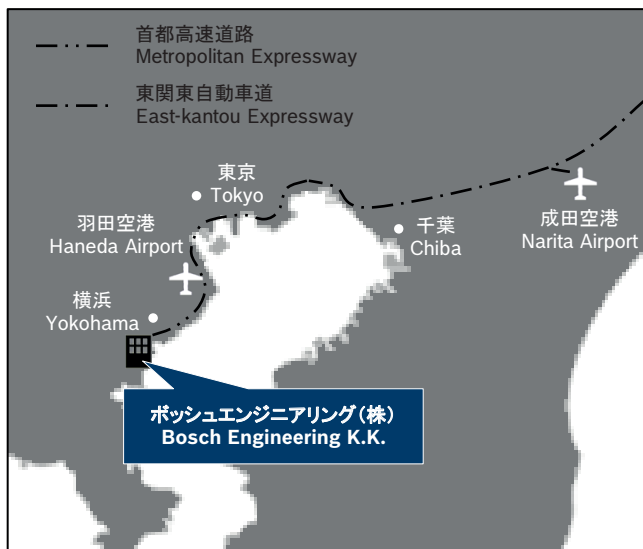

ボッシュエンジニアリング株式会社 案内図

Map to Bosch Engineering K.K. Office

所在地: 〒220-6218
神奈川県横浜市西区
みなとみらい 2丁目3番5号
クイーンズタワーC棟 18階
TEL: 045-650-5610

交通: みなとみらい線
「みなとみらい駅」徒歩3分
京浜東北線
「桜木町駅」徒歩10分

Location: Queen's Tower C 18F,
2-chome 3-5, Minatomirai,
Nishi-ku, Yokohama-shi
Kanagawa, 220-6218
Tel: 045-650-5610

Traffic: Approx. 3-minutes walk from
the Minatomirai Station
Approx. 5-minutes walk from
Sakuragichou Station