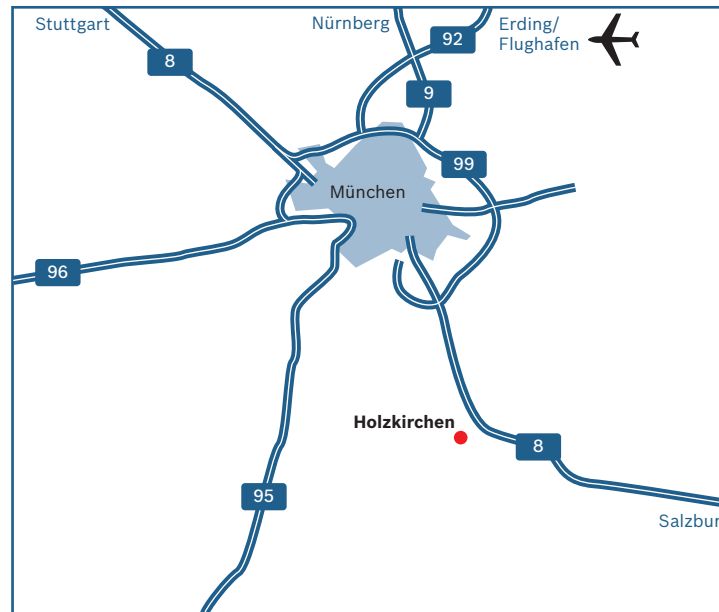

Anreise mit dem Auto

Aus Richtung Stuttgart:
Autobahn A8 (E52)
Ulm-Augsburg-Dachau/Fürstenfeldbruck
AB-Dreieck Gröbenzell Richtung Salzburg

Aus Richtung Nürnberg:
Autobahn A9 (E45) bis AB-Kreuz
München-Nord

Vom Flughafen München II
(Franz-Josef-Strauß):
Autobahn A92 (E53) bis AB-Kreuz Neufahrn,
Autobahn A9 (E45) bis AB-Kreuz
München-Nord Richtung Salzburg

AB-Kreuz München-Ost
Autobahn A99 bis AB-Kreuz München-Süd
Autobahn A8 (E45/E52) Richtung Salzburg
Hofolding
Ausfahrt Holzkirchen
Bundesstraße B318 Richtung Tegernsee
Ausfahrt Holzkirchen Gewerbegebiet-Ost

Anreise mit öffentlichen Verkehrsmitteln

Fahren Sie ab München Hauptbahnhof
mit der S-Bahn Linie 5 oder der BOB
nach Holzkirchen.

erphi electronic GmbH
Gewerberg 15
83607 Holzkirchen
Deutschland
Telefon: +49 8024 3009-0