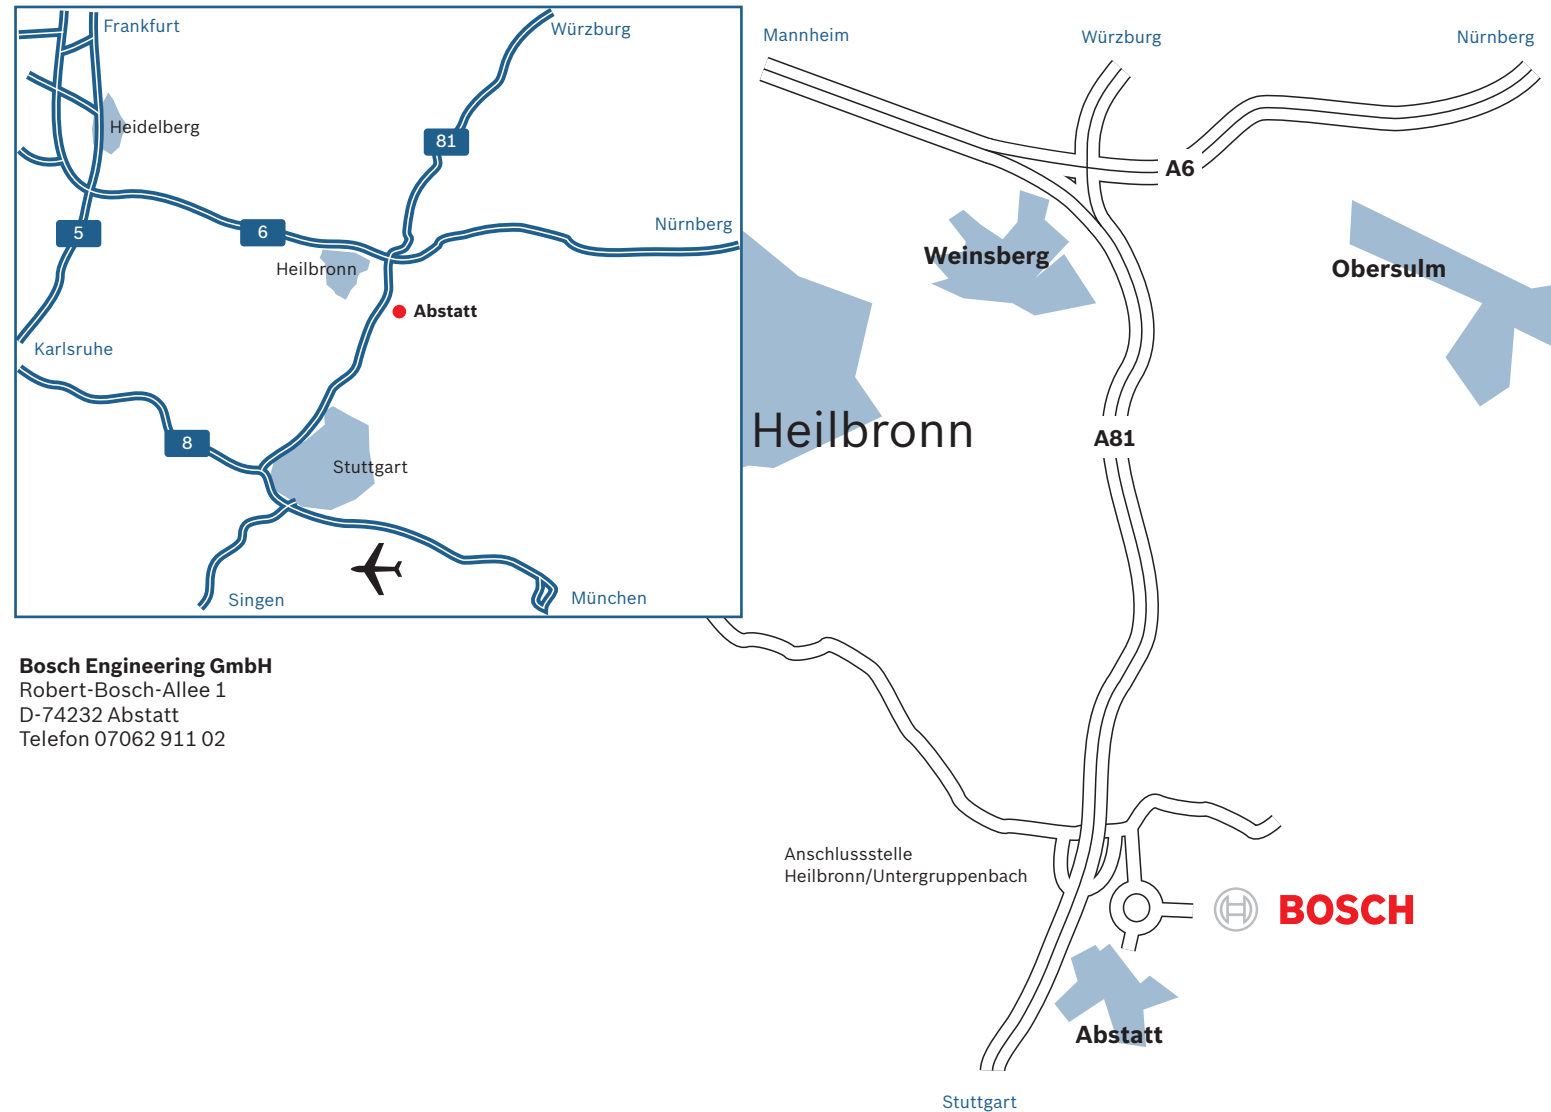

Anreise mit dem Auto

Verlassen Sie die A 81 an der Ausfahrt 11 Heilbronn/Untergruppenbach und biegen Sie rechts ab. Nun folgen Sie der Beschilderung in Richtung "BOSCH".

Anreise mit öffentlichen Verkehrsmitteln

Fahren Sie bis Heilbronn Hauptbahnhof und nehmen Sie von dort ein Taxi nach Abstatt.

Bosch Engineering GmbH
Robert-Bosch-Allee 1
D-74232 Abstatt
Telefon 07062 911 02